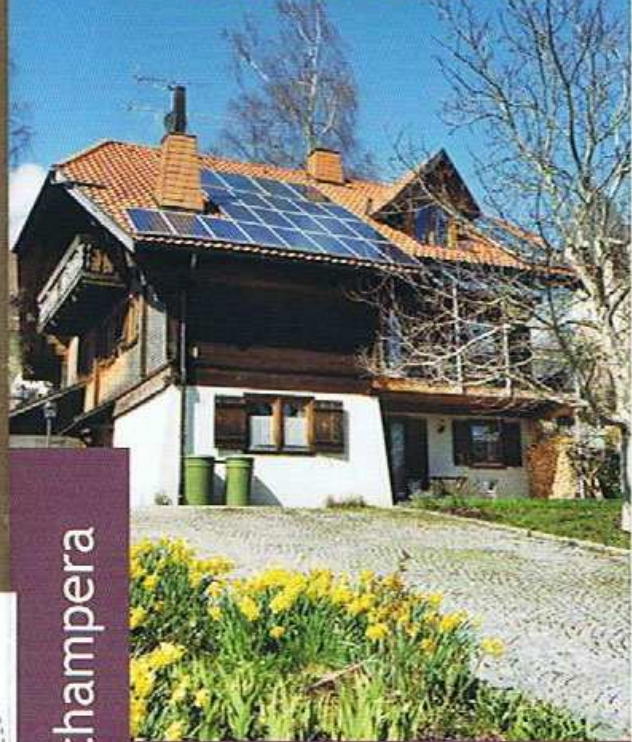

HAUS Schampera

Norbert u. Irmgard
Niederwühl 75
79733 Görwühl
(Ortsteil Niederwühl)

Telefon 0 77 54-14 37
www.nschampera.de
nschampera@web.de

www.nschampera.de

FERIENWOHNUNG

Görwühl (Niederwühl)

HAUS Schampera

Die Ferienwohnung im Haus Schampera liegt in Görwihl-Niedervihl auf 640 m.ü.M. im südlichen Schwarzwald (Hotzenwald) 8 km nördlich von Laufenburg (Hochrhein) inmitten einer sehenswerten Naturlandschaft.

Unsere komfortable und ruhige Ferienwohnung (***) bietet auf 66 m² für vier Personen zwei Zimmer und eine Küche mit Essplatz.

Auf der Südseite gibt es eine große Terrasse. Die Wohnung ist mit Parkett- (Schlafzimmer) und Fliesenböden ausgestattet.